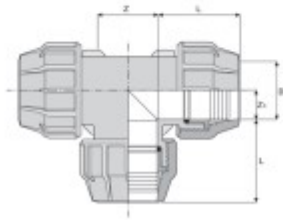

# > 514

TEE RACCORDO A T T STÜCK TÉ 90° T

DxDxD	L	Z	Z1	g	Ref.	Pack	Box	Master
16x16x16	45	22	11	66	GG.514.160.00	20	220	B
20x20x20	50	26	13	101	GG.514.200.00	20	120	B
20x25x20	53	26	13	115	GG.514.20C.00	10	120	B
25x25x25	57	30	15	151	GG.514.250.00	10	90	B
25x32x25	54	30	15	190	GG.514.25D.00	10	90	B
32x32x32	64	38	19	236	GG.514.320.00	10	50	B
40x40x40	76	46	23	390	GG.514.400.00	5	30	B
50x50x50	88	56	28	598	GG.514.500.00	5	20	B
63x63x63	103	70	35	944	GG.514.630.00	4	12	B
75x75x75	118	82	41	1427	GR.514.750.00	1	7	B
90x90x90	136	98	49	2113	GR.514.900.00	1	5	B
110x110x110	151	120	60	3191	GR.514.110.00	1	3	B